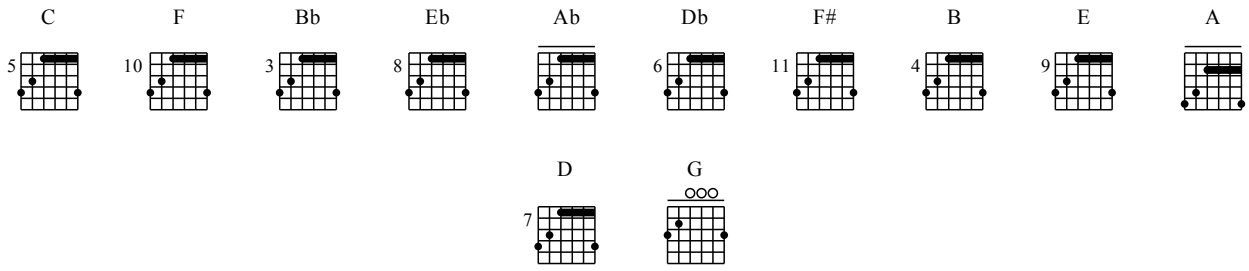

SISTEMA CINCO (5) - CAGED

Os 12 Tons - Progressão em 4º - Modelo G

Moderate ♩ = 120

Progressão de acordes: C F Bb Eb Ab Db F# B E A D G

	C	F	Bb	Eb	Ab	Db	F#	B	E	A	D	G
T	0	13	6	11	4	9	14	7	12	5	10	3
A	5	10	3	8	1	6	11	4	9	2	7	0
B	5	10	3	8	1	6	11	4	9	2	7	0
E	7	12	5	10	3	8	13	6	11	4	9	2
B	8	13	6	11	4	9	14	7	12	5	10	3